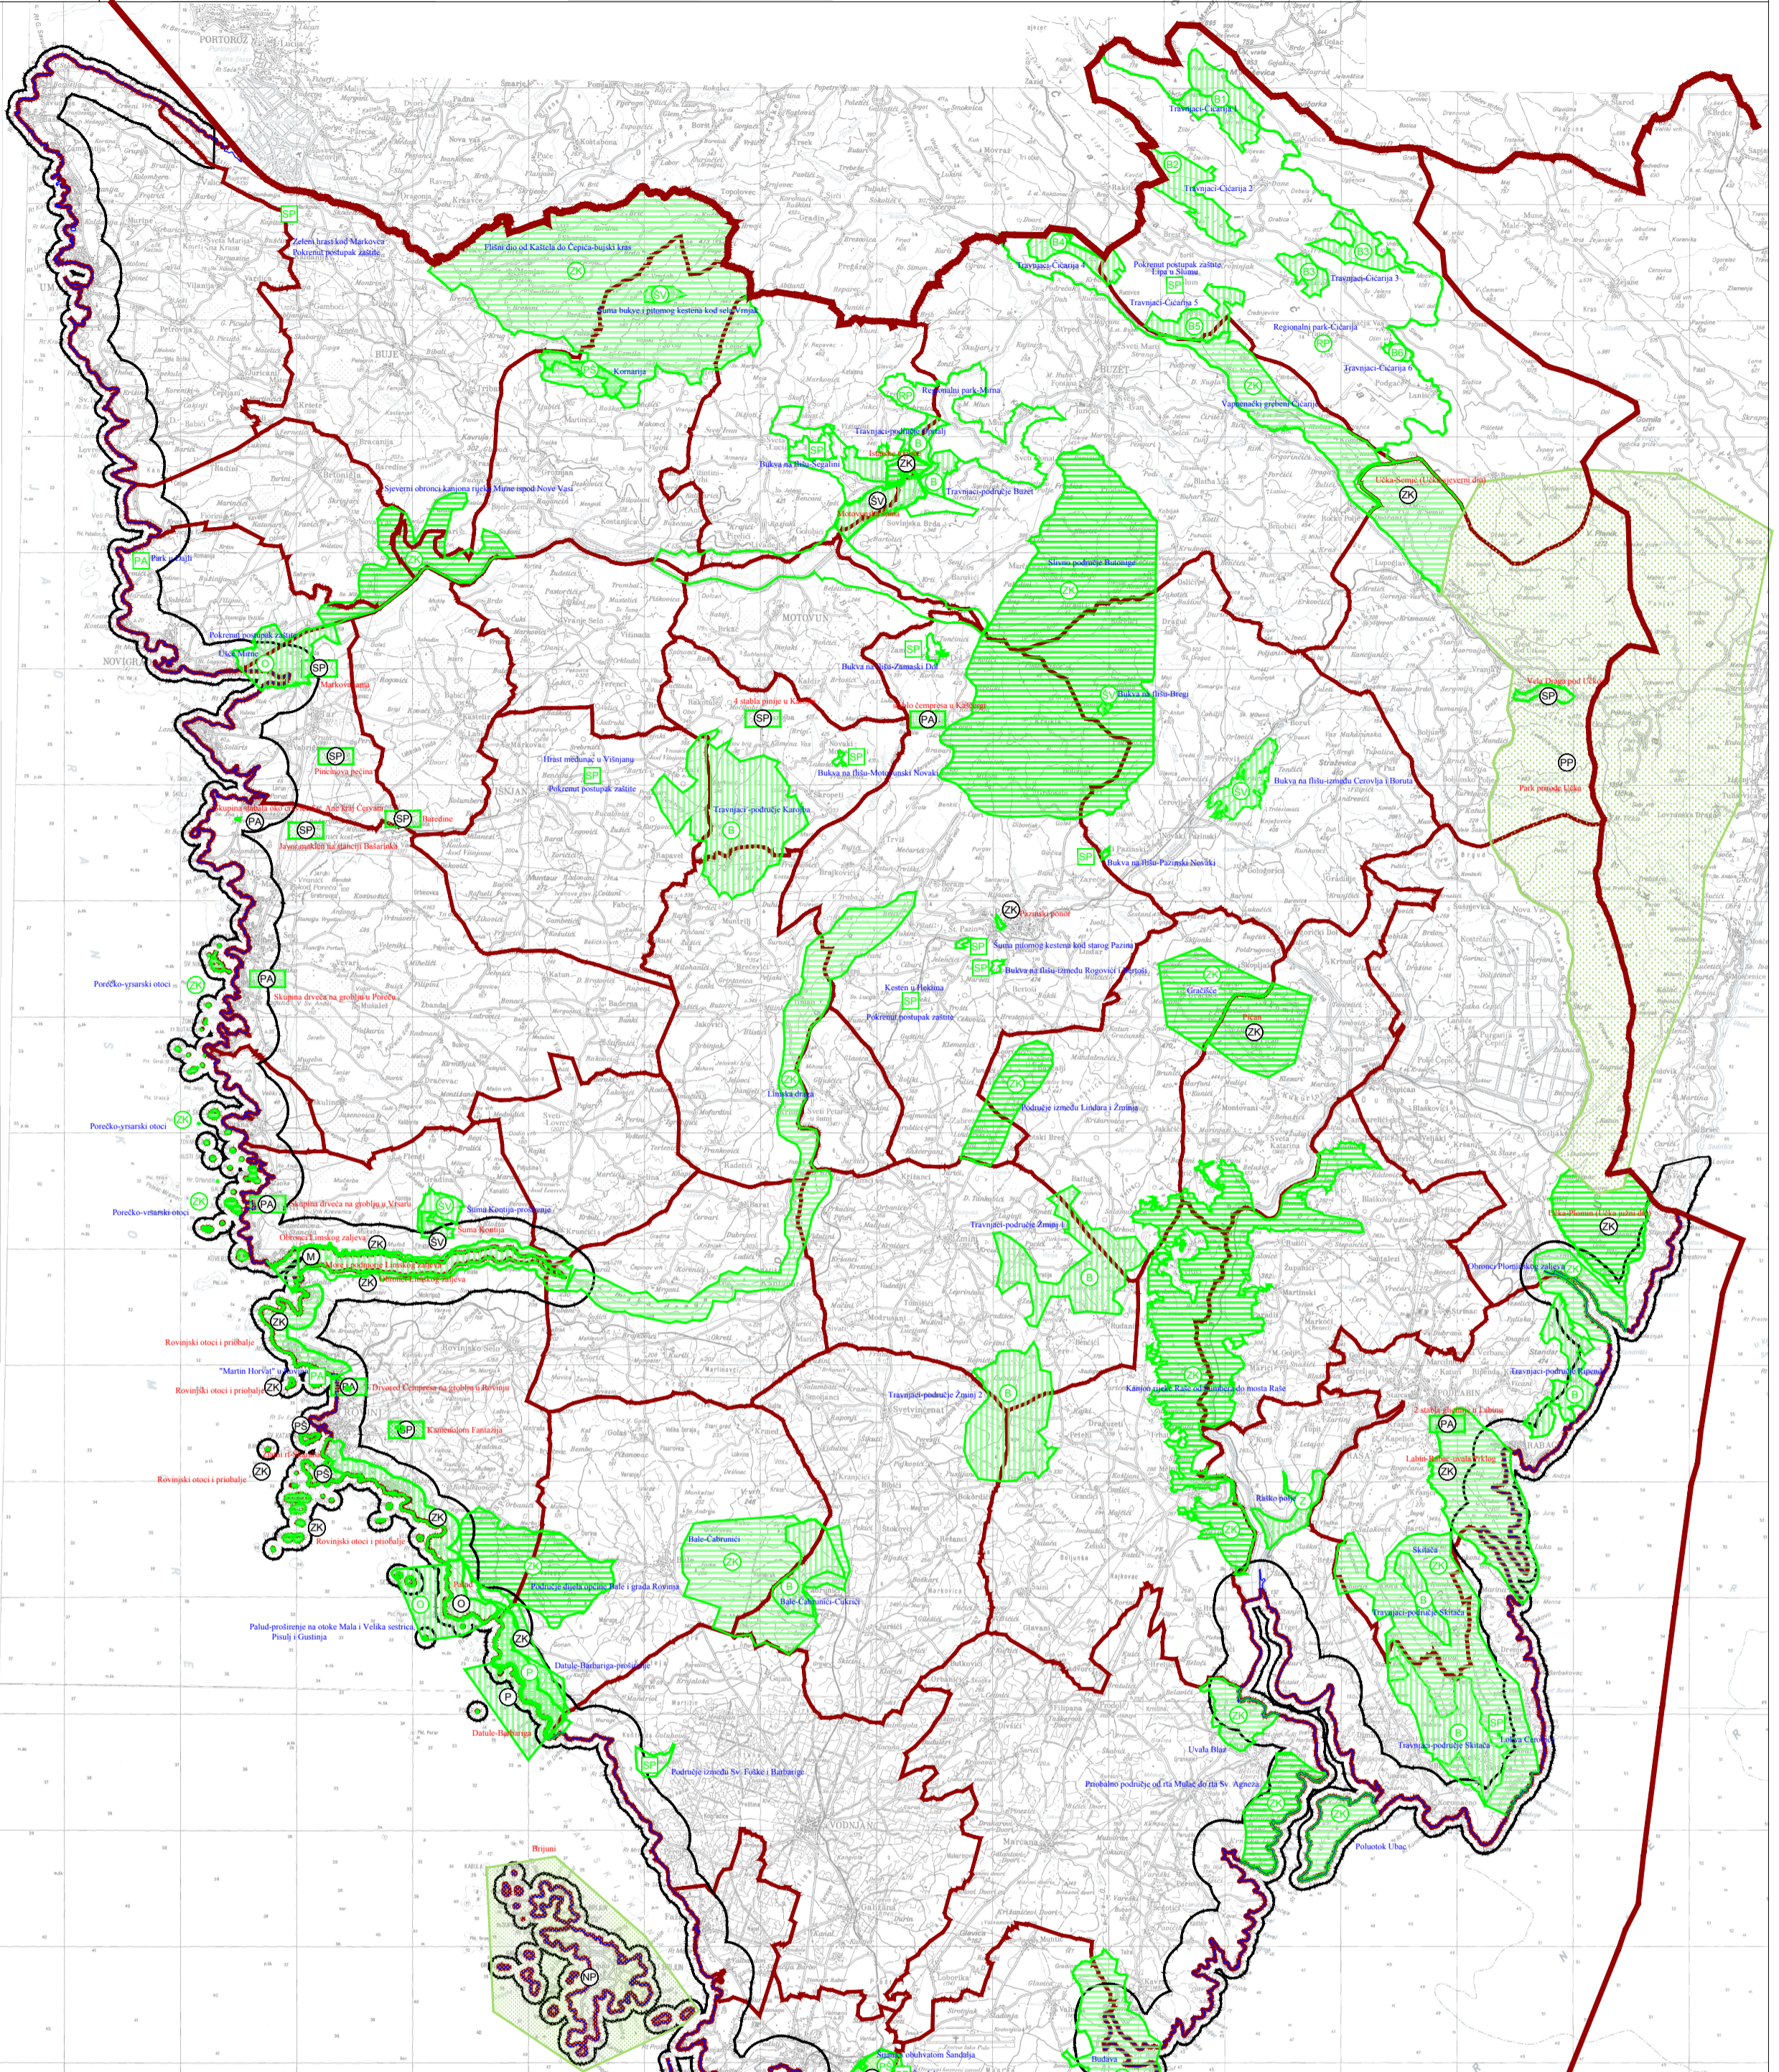

PROSTORNI PLAN ISTARSKE ŽUPANIJE PIANO TERRITORIALE DELLA REGIONE ISTRIANA

LEGENDA

TERRITORIJALNE, STATISTIČKE I OSTALE GRANICE

- DRŽAVNA GRANICA
- ŽUPANIJSKA GRANICA
- OPĆINSKA I GRADSKA GRANICA
- ZAŠTIĆENO OBALNO PODRUČJE MORA

ZAŠTIĆENA PODRUČJA PRIRODE

ZAŠTIĆENA PODRUČJA

- NP NACIONALNI PARK
- PP PARK PRIRODE
- PB POSEBNI REZERVAT botanički - B
- PBV POSEBNI REZERVAT botanički - BV
- PO POSEBNI REZERVAT ornitološki - O
- POM POSEBNI REZERVAT paleontološki - P
- PM POSEBNI REZERVAT u moru - M
- PMZ POSEBNI REZERVAT u moru - MZ
- PS PARK ŠUMA
- ZK ZNAČAJNI KRAJOBRAZ
- SP SPOMENIK PRIRODE
- SPA SPOMENIK PARKOVNE ARHITEKTURE

PLANSKA ZAŠTITA

- RP REGIONALNI PARK
- RB POSEBNI REZERVAT botanički - B
- RBV POSEBNI REZERVAT sumske vegetacije - BV
- RO POSEBNI REZERVAT ornitološki - O
- ROM POSEBNI REZERVAT ornitološki - OM
- RM POSEBNI REZERVAT u moru - M
- RMZ POSEBNI REZERVAT u moru - MZ
- RS PARK ŠUMA
- ZK ZNAČAJNI KRAJOBRAZ
- SP SPOMENIK PRIRODE
- SPA SPOMENIK PARKOVNE ARHITEKTURE